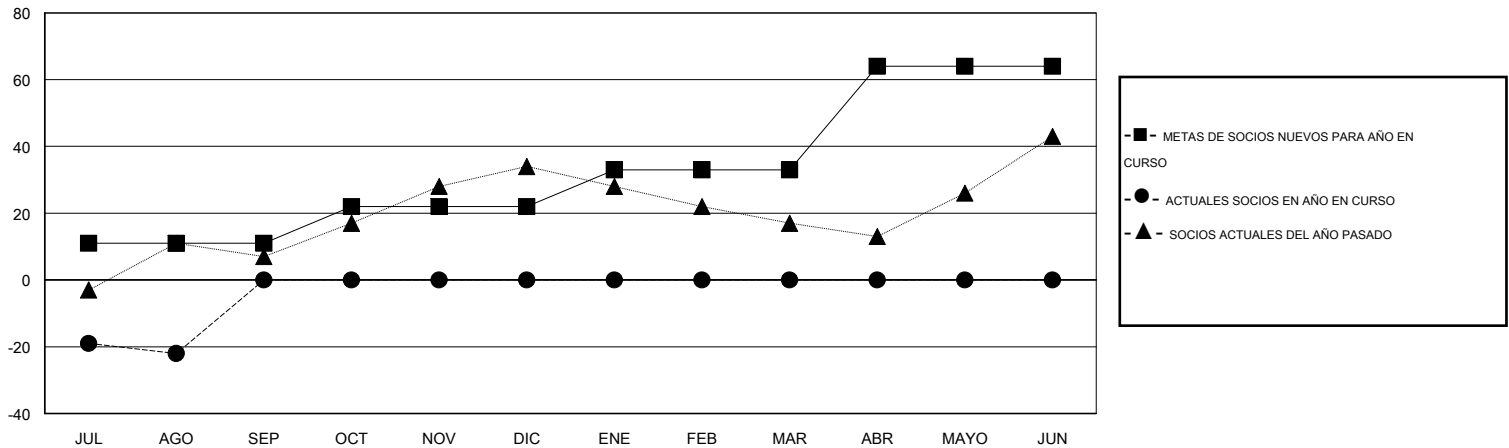

MONTHLY MEMBERSHIP PROGRESS REPORT

District T 1

Results as of: 8/31/2016

GMT: Pedro Marrello

UBICACIÓN CHILE

GMT DE AE 3

Clubes					socios				
RESULTADOS DE 2016-2017					RESULTADOS DE 2016-2017				
TRIMESTRE	META DE CLUBES NUEVOS	NUEVOS CLUBES	CLUBES DADOS DE BAJA	GANANCIA/PÉRDIDA NETA	TRIMESTRE	META DE SOCIOS NUEVOS	SOCIOS FUNDADORES Y SOCIOS AÑADIDOS	SOCIOS DADOS DE BAJA	GANANCIA/PÉRDIDA NETA
JUL/AGO/SEP	0	0	0	0	JUL/AGO/SEP	11	12	34	-22
OCT/NOV/DIC	0	0	0	0	OCT/NOV/DIC	11	0	0	0
ENE/FEB/MAR	0	0	0	0	ENE/FEB/MAR	11	0	0	0
ABR/MAYO/JUN	1	0	0	0	ABR/MAYO/JUN	31	0	0	0

METAS Y CIFRA ACUMULATIVA DE CLUBES NUEVOS

METAS Y CIFRA ACUMULATIVA DE SOCIOS

CLUBES DADOS DE BAJA: 0	7 CLUBS OF 37 AÑADIERON 1 O MÁS SOCIOS NUEVOS	<u>DISTRIBUCIÓN POR SEXO</u>	
SOCIOS DADOS DE BAJA		MASCULINO	330 (49.92%)
FALLECIDOS	3	FEMENINO	331 (50.08%)
CLUB CANCELADO	0	SOCIOS EN UNIDAD FAMILIAR 108 CABEZA DE FAMILIA 50 NO ES CABEZA DE FAMILIA 58	
OTRO	31		
TOTAL	34		
CLIC AQUÍ PARA DATOS DE SALUD DE CLUB			